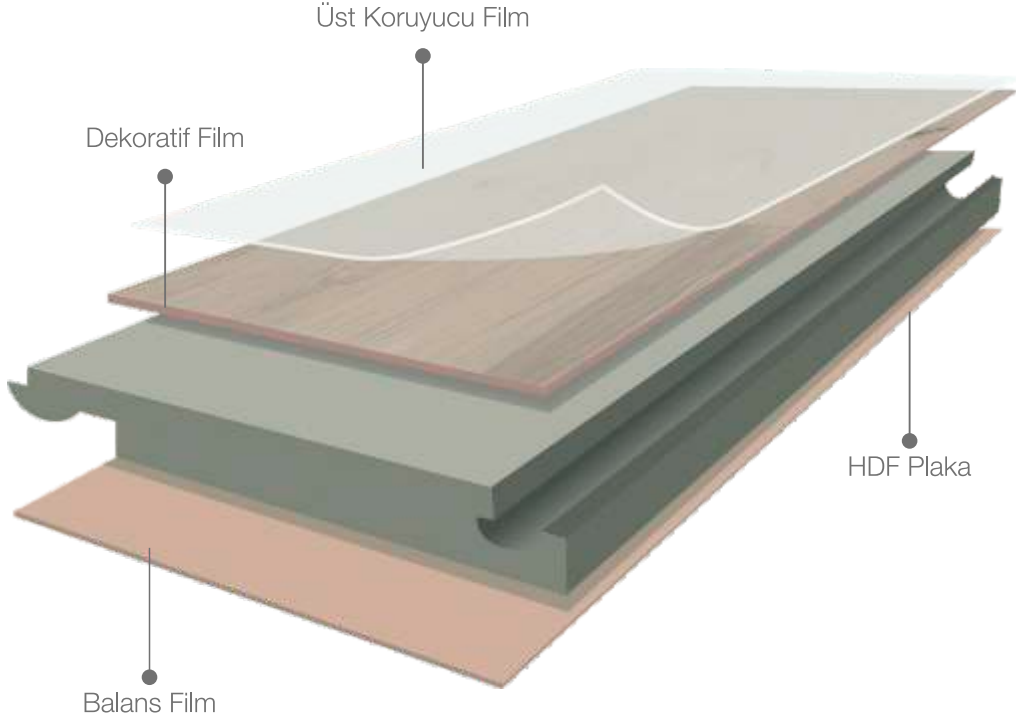

MAVİ ÇAM

AC4 / 32. SINIF / 8 MM
192,5x1200 MM / 4 KENARI DERZLİ

MODERN 718

ARDIÇ

AC4 / 32. SINIF / 8 MM
192,5x1200 MM / 4 KENARI DERZLİ

MODERN 719

ERCIYES ÇAM

AC4 / 32. SINIF / 8 MM
192,5x1200 MM / 4 KENARI DERZLİ

PARKELAM KOLEKSİYONU TEKNİK ÖZELLİKLERİ

MODERN

**AC4 / 32. SINIF
4 KENARI DERZLİ**

192,5 MM x 1200 MM x 8 MM

EN 192.5 mm

BOY 1200 mm

KALINLIK 8 mm

1 ADET 0,231 m²