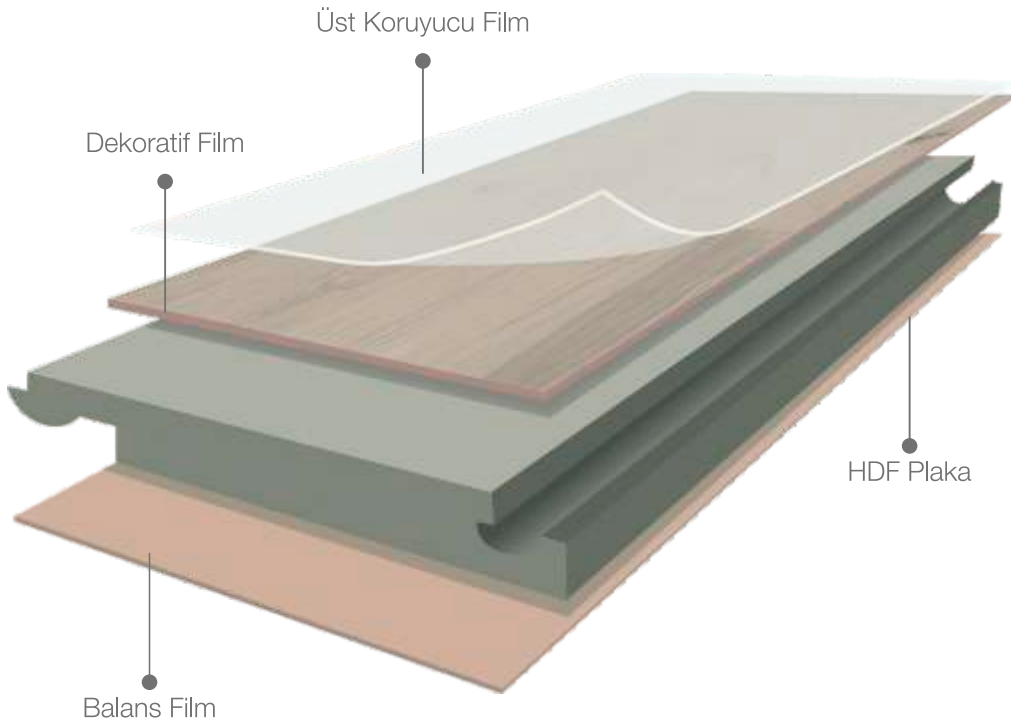

AMERIKAN CEVİZ

AC4 / 32. SINIF / 10 MM

190x1380 MM / 4 KENARI DERZLİ

PLATINUM 2105

10 **ANTRASİT
GRİ**

AC4 / 32. SINIF / 10 MM
190x1380 MM / 4 KENARI DERZLİ

PLATINUM 2106

SEDEF MEŞE

AC4 / 32. SINIF / 10 MM
190x1380 MM / 4 KENARI DERZLİ

PARKELAM KOLEKSİYONU TEKNİK ÖZELLİKLERİ

PLATINUM

AC4 / 32. SINIF
4 KENARI DERZLİ

190 MM x 1380 MM x 10 MM

EN 190 mm

BOY 1380 mm

KALINLIK 10 mm