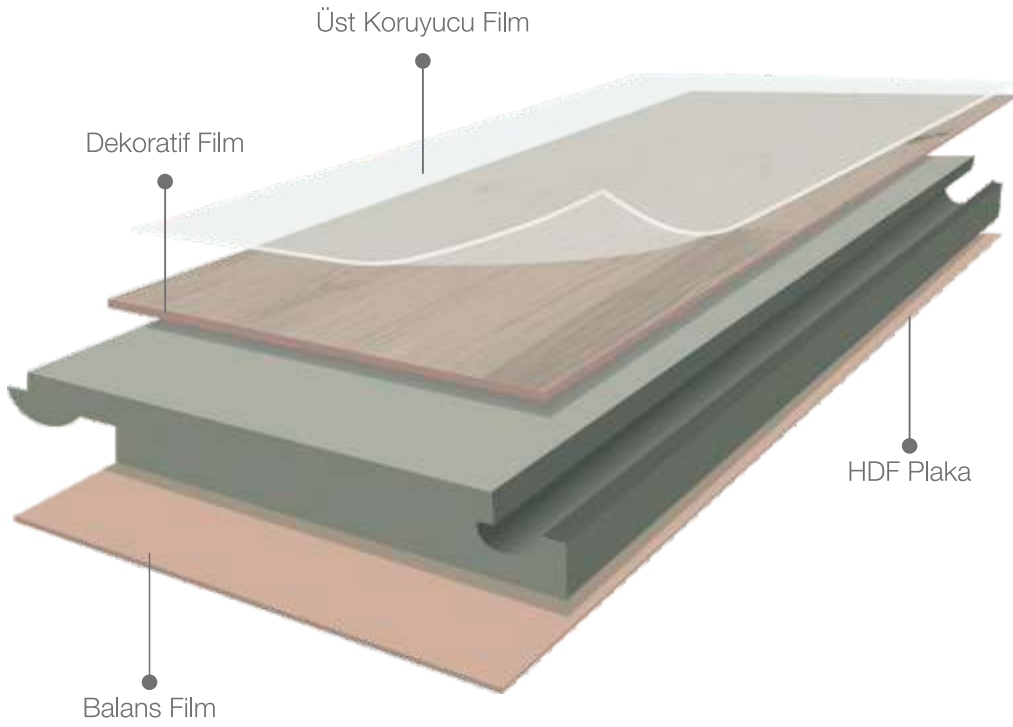

BURGAZ MEŞE

AC3 / 31. SINIF / 8 MM
192,5x1200 MM

PARKELAM KOLEKSİYONU TEKNİK ÖZELLİKLERİ

SILVER

31. SINIF
AC3

192,5 MM x 1200 MM x 8 MM

EN 192.5 mm

BOY 1200 mm